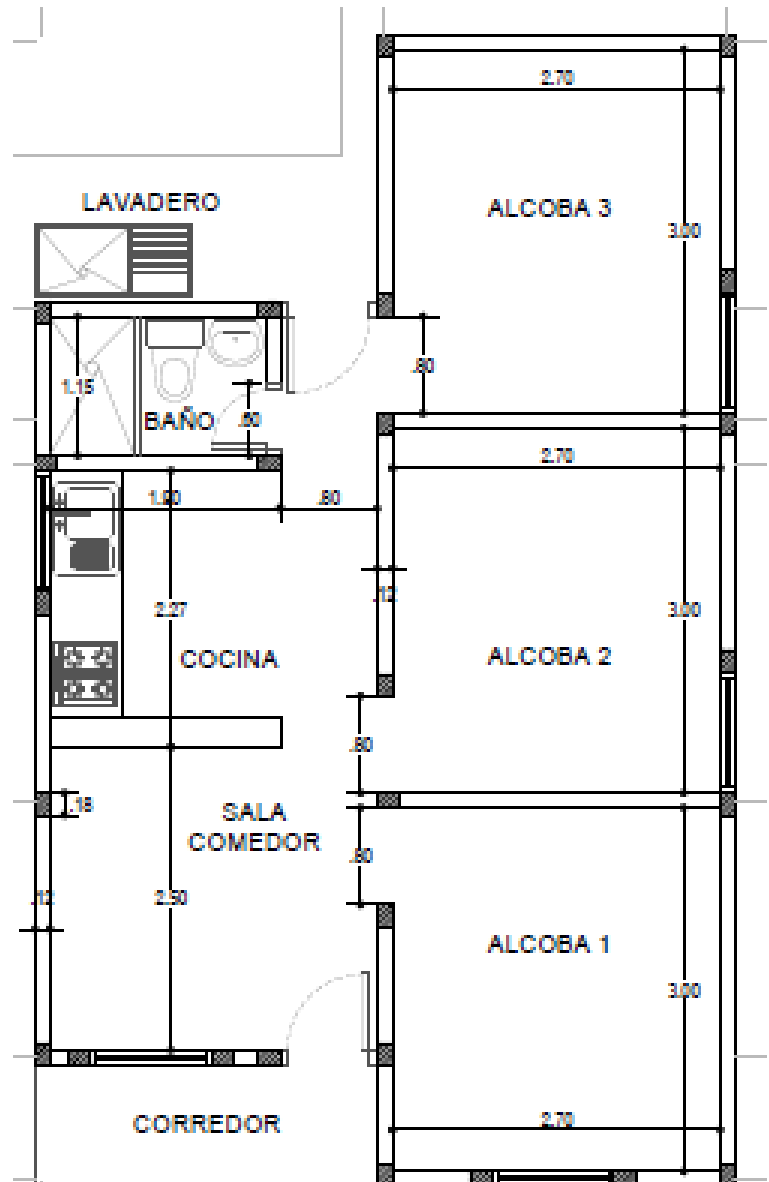

viva
mi casa
Rural

Prototipo de vivienda rural cafetera

viva
Empresa de Vivienda

GOBERNACIÓN DE ANTIOQUIA
República de Colombia

PROTOTIPO DE VIVIENDA RURAL CAFETERA

PROYECTO VIVIENDA 48 m²

VISTAS ISOMETRICAS

PROTOTIPO DE VIVIENDA RURAL CAFETERA

VIVIENDA TÍPICA 48,4 M2

VISTA EN PLANTA DE DISTRIBUCIÓN

 viva@antioquia.gov.co

 Carrera 43^a No. 34-95
Centro Comercial Almacentro
Torre Sur, Piso 10

 (604) 444 86 08

GOBERNACIÓN DE ANTIOQUIA
República de Colombia